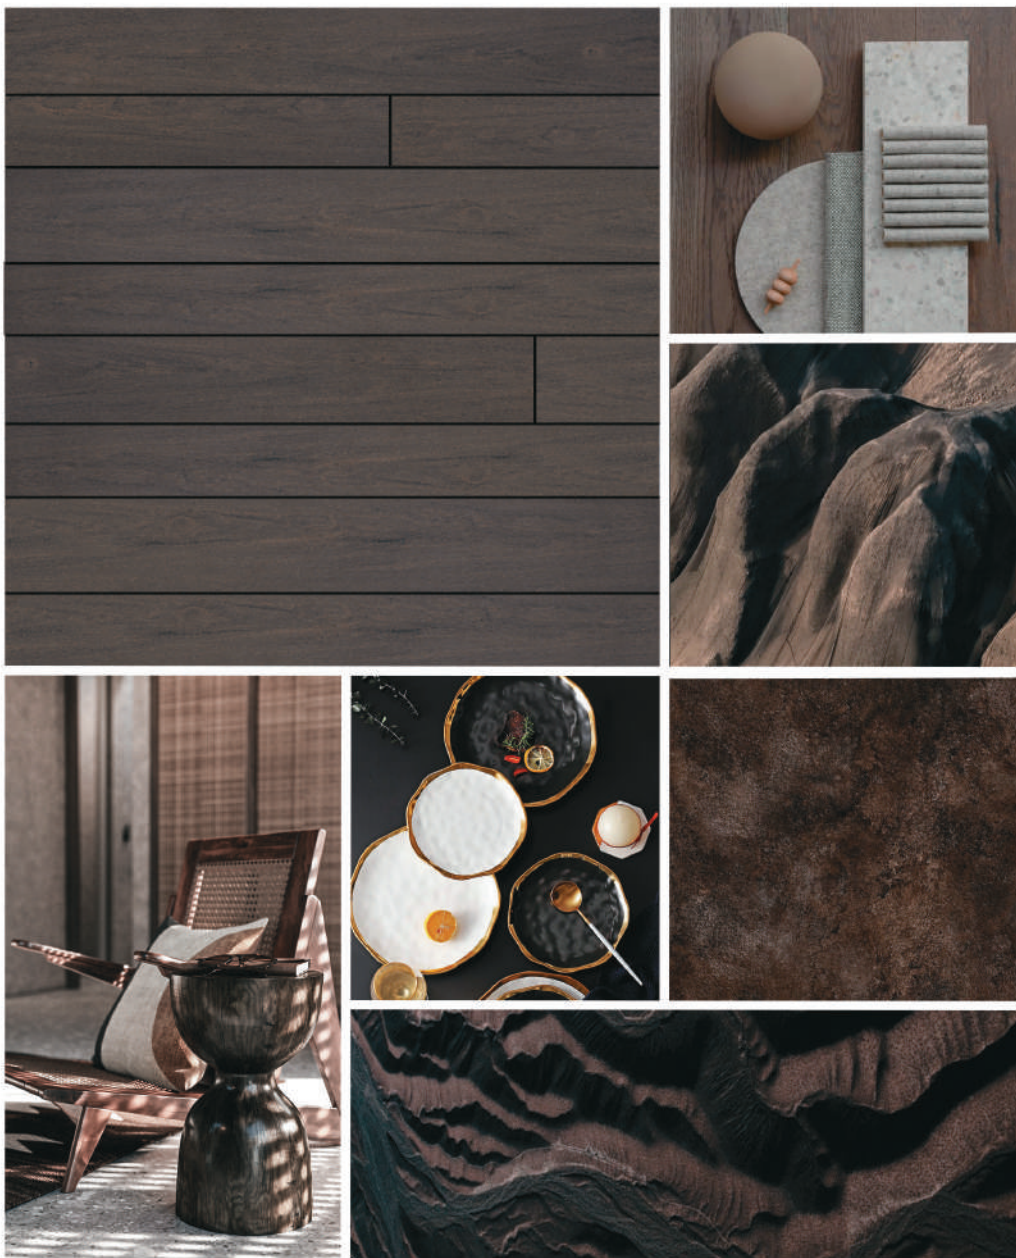

Bruggan
premium decking

PALETA KOLORÓW
DESEK TARASOWYCH

Bruggan

KOMPOZYT DREWNA

Bruggan Multicolor

Nasza firma jako pierwsza opracowała technologię pozwalającą imitować na swoich deskach roczne słoje drewna. Dzięki temu deski tarasowe Bruggan nie tylko wyglądają niemal identycznie jak drewno ale także są w pełni użyteczne jak naturalne drewno które można swobodnie ciąć, szlifować i wykańczać

Bruggan nadaje się zatem do użytku w parkach, hotelach, kawiarniach i innych zatłoczonych miejscach.

BRUGGAN MULTICOLOR SMOKE WHITE

Bruggan
premium decking

Bruggan Multicolor
Color: Smoke White

BRUGGAN MULTICOLOR SAND

Bruggan Multicolor
Color: Sand

BRUGGAN MULTICOLOR GREY

Bruggan
premium decking

Bruggan Multicolor
Color: Grey

BRUGGAN MULTICOLOR CEDAR

Bruggan
premium decking

Bruggan Multicolor
Color: Cedar

BRUGGAN MULTICOLOR WENGE