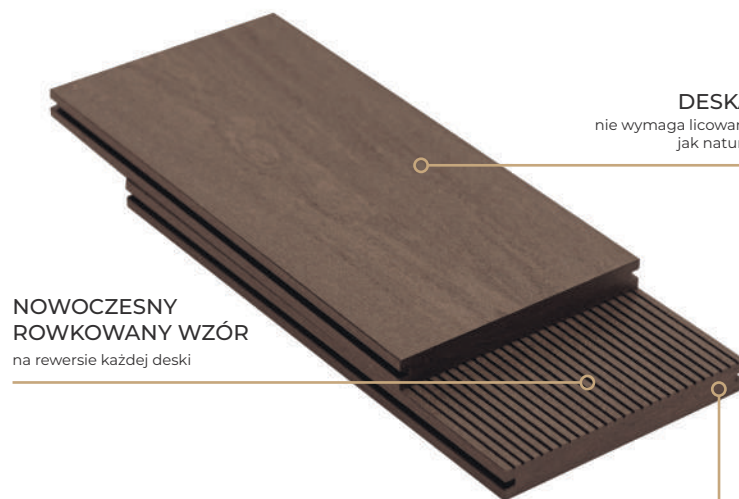

Bruggan
premium decking

PALETA KOLORÓW
DESEK TARASOWYCH

Bruggan

KOMPOZYT DREWNA

Bruggan Multicolor

Nasza firma jako pierwsza opracowała technologię pozwalającą imitować na swoich deskach roczne słoje drewna. Dzięki temu deski tarasowe Bruggan nie tylko wyglądają niemal identycznie jak drewno ale także są w pełni użyteczne jak naturalne drewno które można swobodnie ciąć, szlifować i wykańczać

DESKA PEŁNA
nie wymaga licowania, tnie się ją
jak naturalne drewno

**NOWOCZESNY
ROWKOWANY WZÓR**
na rewersie każdej deski

PEŁNA GRUBOŚĆ SŁOJÓW DREWNA
imitacja "słojów rocznych" na przekroju

Poczuj ciepło drewna pod stopami, chodząc bosą po tarasie Bruggan.

Deska tarasowa Bruggan Multicolor

MA ODNAWIALNĄ POWIERZCHNIĘ

W razie potrzeby każdą rysę lub plamę można usunąć zwykłym papierem ściernym.

Nawet po latach codziennego użytkowania taras będzie wyglądał jak nowy.

Bruggan nadaje się zatem do użytku w parkach, hotelach, kawiarniach i innych zatłoczonych miejscach.

BRUGGAN MULTICOLOR SMOKE WHITE

Bruggan
premium decking

Bruggan Multicolor
Color: Smoke White

BRUGGAN MULTICOLOR SAND