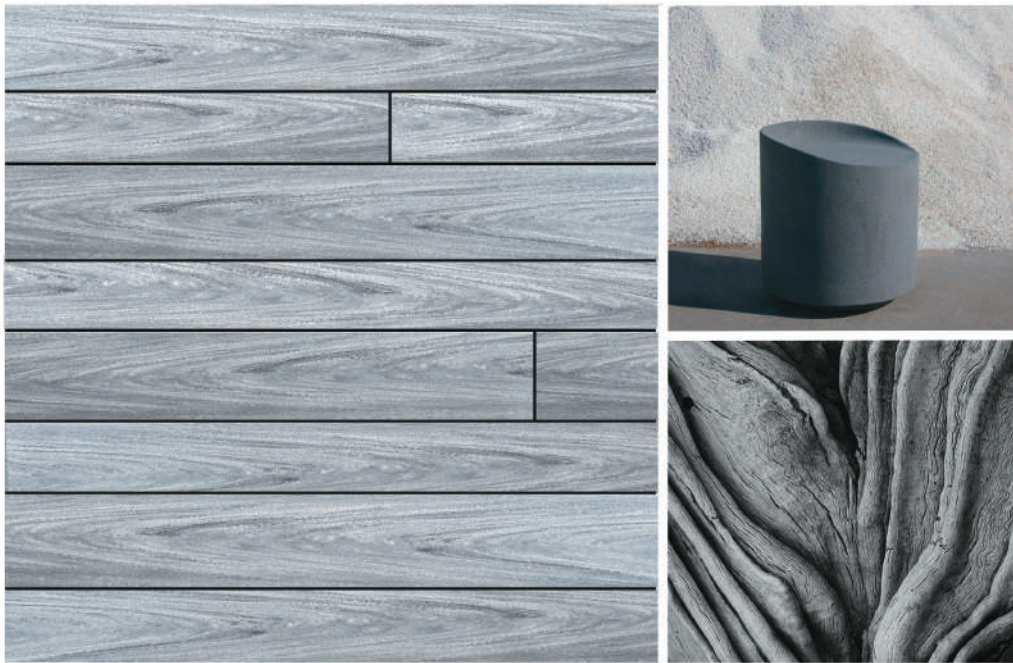

Bruggan
premium decking

PALETA KOLORÓW
DESEK TARASOWYCH

Bruggan

KOMPOZYT DREWNA

Bruggan Multicolor

Nasza firma jako pierwsza opracowała technologię pozwalającą imitować na swoich deskach roczne słoje drewna. Dzięki temu deski tarasowe Bruggan nie tylko wyglądają niemal identycznie jak drewno ale także są w pełni użyteczne jak naturalne drewno które można swobodnie ciąć, szlifować i wykańczać

Deska tarasowa Bruggan Multicolor

MA ODNAWIALNĄ POWIERZCHNIĘ

W razie potrzeby każdą rysę lub plamę można usunąć zwykłym papierem ściernym.

Nawet po latach codziennego użytkowania taras będzie wyglądał jak nowy.

Bruggan nadaje się zatem do użytku w parkach, hotelach, kawiarniach i innych zatłoczonych miejscach.

BRUGGAN MULTICOLOR SMOKE WHITE

Bruggan
premium decking

Bruggan Multicolor
Color: Smoke White

BRUGGAN MULTICOLOR SAND

Bruggan Multicolor
Color: Sand

BRUGGAN MULTICOLOR GREY

Bruggan
premium decking

Bruggan Multicolor
Color: Grey

BRUGGAN MULTICOLOR CEDAR

Bruggan
premium decking

Bruggan Multicolor
Color: Cedar

BRUGGAN MULTICOLOR WENGE