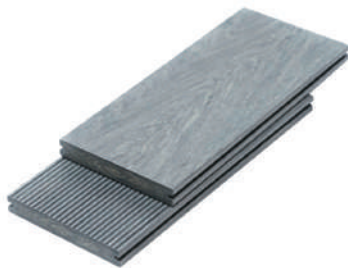

DESKA PEŁNA
nie wymaga licowania, tnie się ją
jak naturalne drewno

**NOWOCZESNY
ROWKOWANY WZÓR**
na rewersie każdej deski

PEŁNA GRUBOŚĆ SŁOJÓW DREWNA
imitacja "słojów rocznych" na przekroju

Poczuj ciepło drewna pod stopami, chodząc bosą po tarasie Bruggan.

Deska tarasowa Bruggan Multicolor

MA ODNAWIALNĄ POWIERZCHNIĘ

W razie potrzeby każdą rysę lub plamę można usunąć zwykłym papierem ściernym.

Nawet po latach codziennego użytkowania taras będzie wyglądał jak nowy.

Bruggan nadaje się zatem do użytku w parkach, hotelach, kawiarniach i innych zatłoczonych miejscach.

BRUGGAN MULTICOLOR SMOKE WHITE

Bruggan
premium decking

Bruggan Multicolor
Color: Smoke White

BRUGGAN MULTICOLOR SAND

Bruggan Multicolor
Color: Sand

BRUGGAN MULTICOLOR GREY

Bruggan
premium decking

Bruggan Multicolor
Color: Grey

BRUGGAN MULTICOLOR CEDAR

Bruggan
premium decking

Bruggan Multicolor
Color: Cedar

BRUGGAN MULTICOLOR WENGE