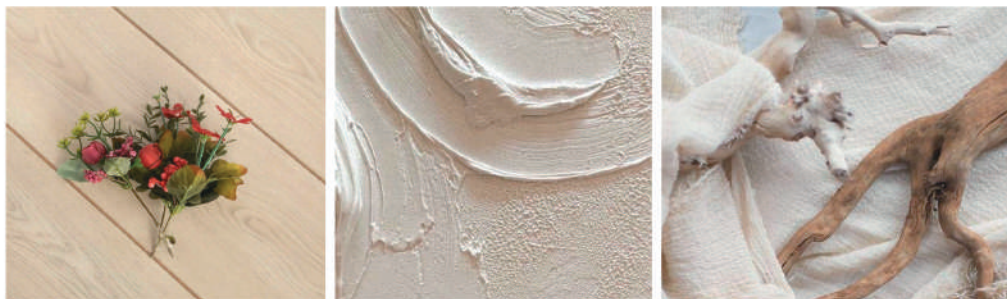

Deska tarasowa Bruggan Multicolor

MA ODNAWIALNĄ POWIERZCHNIĘ

W razie potrzeby każdą rysę lub plamę można usunąć zwykłym papierem ściernym.

Nawet po latach codziennego użytkowania taras będzie wyglądał jak nowy.

Bruggan nadaje się zatem do użytku w parkach, hotelach, kawiarniach i innych zatłoczonych miejscach.

BRUGGAN MULTICOLOR SMOKE WHITE

Bruggan
premium decking

Bruggan Multicolor
Color: Smoke White

BRUGGAN MULTICOLOR SAND