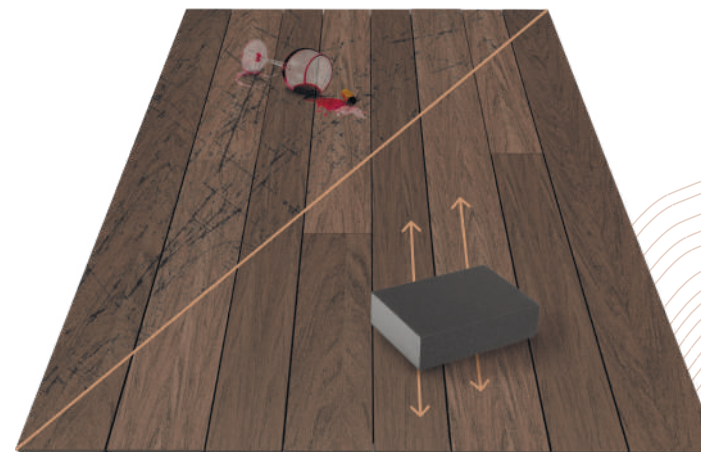

KOMPOZYT DREWNA

Bruggan Multicolor

Nasza firma jako pierwsza opracowała technologię pozwalającą imitować na swoich deskach roczne słoje drewna. Dzięki temu deski tarasowe Bruggan nie tylko wyglądają niemal identycznie jak drewno ale także są w pełni użyteczne jak naturalne drewno które można swobodnie ciąć, szlifować i wykańczać

DESKA PEŁNA
nie wymaga licowania, tnie się ją
jak naturalne drewno

**NOWOCZESNY
ROWKOWANY WZÓR**
na rewersie każdej deski

PEŁNA GRUBOŚĆ SŁOJÓW DREWNA
imitacja "słojów rocznych" na przekroju

Poczuj ciepło drewna pod stopami, chodząc bosą po tarasie Bruggan.

Deska tarasowa Bruggan Multicolor

MA ODNAWIALNĄ POWIERZCHNIĘ

W razie potrzeby każdą rysę lub plamę można usunąć zwykłym papierem ściernym.

Nawet po latach codziennego użytkowania taras będzie wyglądał jak nowy.

Bruggan nadaje się zatem do użytku w parkach, hotelach, kawiarniach i innych zatłoczonych miejscach.