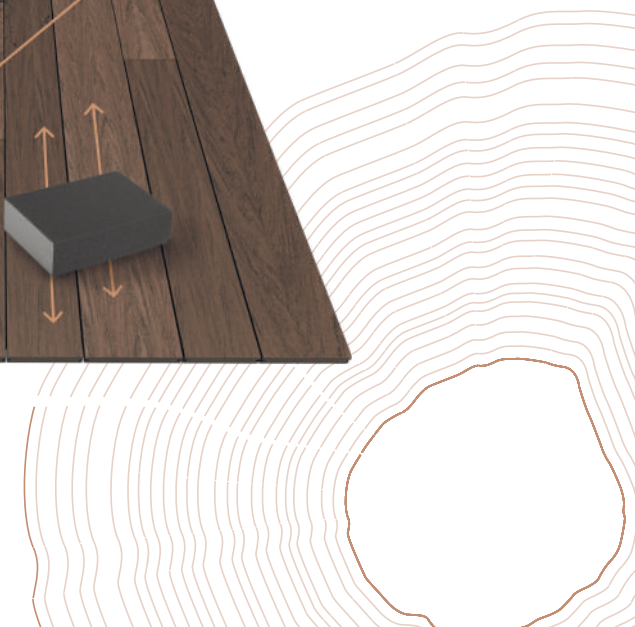

Bruggan
premium decking

PALETA KOLORÓW
DESEK TARASOWYCH

Bruggan

KOMPOZYT DREWNA

Bruggan Multicolor

Nasza firma jako pierwsza opracowała technologię pozwalającą imitować na swoich deskach roczne słoje drewna. Dzięki temu deski tarasowe Bruggan nie tylko wyglądają niemal identycznie jak drewno ale także są w pełni użyteczne jak naturalne drewno które można swobodnie ciąć, szlifować i wykańczać

DESKA PEŁNA
nie wymaga licowania, tnie się ją
jak naturalne drewno

**NOWOCZESNY
ROWKOWANY WZÓR**
na rewersie każdej deski

PEŁNA GRUBOŚĆ SŁOJÓW DREWNA
imitacja "słojów rocznych" na przekroju

Poczuj ciepło drewna pod stopami, chodząc bosą po tarasie Bruggan.

Deska tarasowa Bruggan Multicolor

MA ODNAWIALNĄ POWIERZCHNIĘ

W razie potrzeby każdą rysę lub plamę można usunąć zwykłym papierem ściernym.

Nawet po latach codziennego użytkowania taras będzie wyglądał jak nowy.

Bruggan nadaje się zatem do użytku w parkach, hotelach, kawiarniach i innych zatłoczonych miejscach.

BRUGGAN MULTICOLOR SMOKE WHITE

Bruggan
premium decking

Bruggan Multicolor
Color: Smoke White

BRUGGAN MULTICOLOR SAND