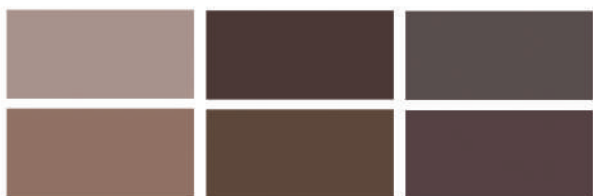

Bruggan
premium decking

PALETA KOLORÓW
DESEK TARASOWYCH

Bruggan

KOMPOZYT DREWNA

Bruggan Multicolor

Nasza firma jako pierwsza opracowała technologię pozwalającą imitować na swoich deskach roczne słoje drewna. Dzięki temu deski tarasowe Bruggan nie tylko wyglądają niemal identycznie jak drewno ale także są w pełni użyteczne jak naturalne drewno które można swobodnie ciąć, szlifować i wykańczać

Bruggan nadaje się zatem do użytku w parkach, hotelach, kawiarniach i innych zatłoczonych miejscach.

BRUGGAN MULTICOLOR SMOKE WHITE

Bruggan
premium decking

Bruggan Multicolor
Color: Smoke White

BRUGGAN MULTICOLOR SAND

Bruggan Multicolor
Color: Sand

BRUGGAN MULTICOLOR GREY

Bruggan
premium decking

Bruggan Multicolor
Color: Grey

BRUGGAN MULTICOLOR CEDAR

Bruggan
premium decking

Bruggan Multicolor
Color: Cedar

BRUGGAN MULTICOLOR WENGE

Bruggan Multicolor
Color: Wenge

Bruggan
premium decking

KONTAKT

FIRMA WOODPLAST

UL. LWOWSKA 38,
40-389 KATOWICE, POLSKA

PRODUKCJA

ALEJA WALENTEGO
ROZDZIENSKIEGO 188D,
40-203 KATOWICE, POLSKA

TELEFON