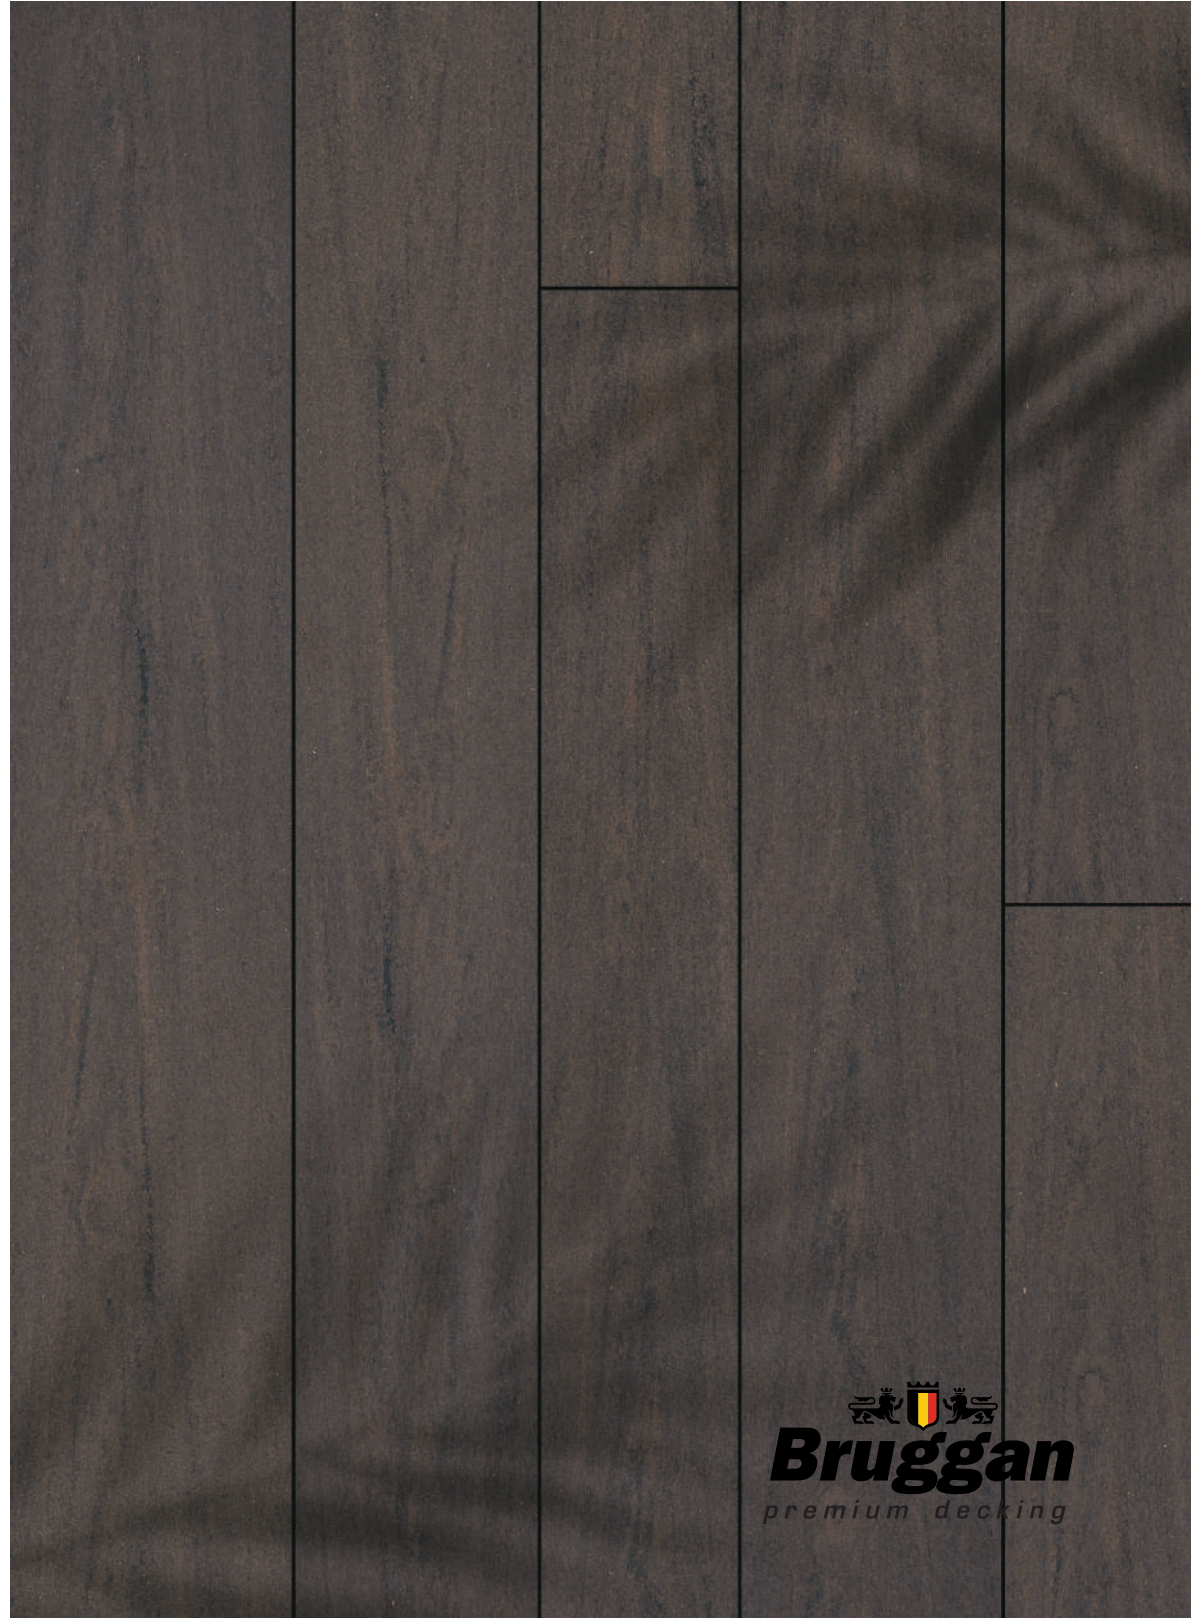

Bruggan nadaje się zatem do użytku w parkach, hotelach, kawiarniach i innych zatłoczonych miejscach.

BRUGGAN MULTICOLOR SMOKE WHITE

Bruggan
premium decking

Bruggan Multicolor
Color: Smoke White

BRUGGAN MULTICOLOR SAND

Bruggan Multicolor
Color: Sand

BRUGGAN MULTICOLOR GREY

Bruggan
premium decking

Bruggan Multicolor
Color: Grey

BRUGGAN MULTICOLOR CEDAR

Bruggan
premium decking

Bruggan Multicolor
Color: Cedar

BRUGGAN MULTICOLOR WENGE