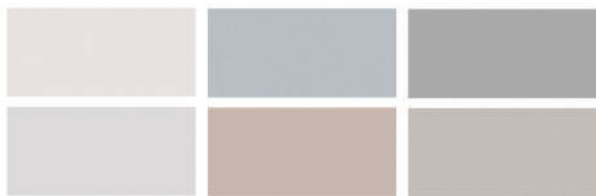

Bruggan
premium decking

PALETA KOLORÓW
DESEK TARASOWYCH

Bruggan

KOMPOZYT DREWNA

Bruggan Multicolor

Nasza firma jako pierwsza opracowała technologię pozwalającą imitować na swoich deskach roczne słoje drewna. Dzięki temu deski tarasowe Bruggan nie tylko wyglądają niemal identycznie jak drewno ale także są w pełni użyteczne jak naturalne drewno które można swobodnie ciąć, szlifować i wykańczać

Deska tarasowa Bruggan Multicolor

MA ODNAWIALNĄ POWIERZCHNIĘ

W razie potrzeby każdą rysę lub plamę można usunąć zwykłym papierem ściernym.

Nawet po latach codziennego użytkowania taras będzie wyglądał jak nowy.

Bruggan nadaje się zatem do użytku w parkach, hotelach, kawiarniach i innych zatłoczonych miejscach.

BRUGGAN MULTICOLOR SMOKE WHITE

Bruggan
premium decking

Bruggan Multicolor
Color: Smoke White

BRUGGAN MULTICOLOR SAND

Bruggan Multicolor
Color: Sand

BRUGGAN MULTICOLOR GREY

Bruggan
premium decking

Bruggan Multicolor
Color: Grey

BRUGGAN MULTICOLOR CEDAR

Bruggan
premium decking

Bruggan Multicolor
Color: Cedar

BRUGGAN MULTICOLOR WENGE