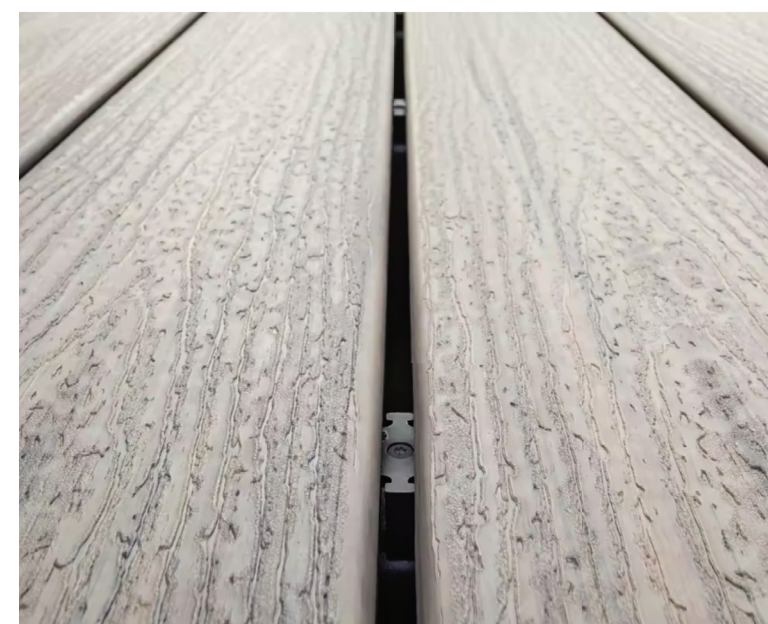

GOOD

Trex Enhance
TARASY

Niskie zużycie, wzory słoju drewna w niższej cenie

Icons: Deck railing, Deck board, Euro symbol, Star, 25 LAT WARRANTY, Trex logo.

Color swatches: Naturals, FOGGY WHARF, ROCKY HARBOR, TOASTED SAND, CALM WATER.

AKCESORIA TREX HIDEAWAY®

Tam, gdzie precyzja spotyka się z pięknem, które nigdy nie przemija

Zapewnij wyjątkowo estetyczny wizerunek twojego tarasu stosując Trex Hideaway® Elementy jako elementy mocujące. Akcesoria Trex zostały zaprojektowane i wykonane przez ekspertów, aby idealnie harmonizować z deskami Trex.